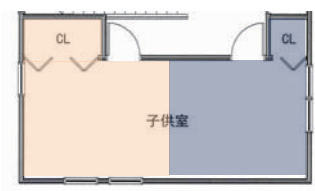

デザインコンセプト ～収納たっぷり！ミニマリストのシンプルライフ～

インテリアスタイル ～北欧モダンスタイル～

ゾーニングプランポイント

- コンパクトにまとめられた空間設計
- キッチン横には、家事スペースと食品庫を確保
- 1・2階どちらも適材適所な所に収納スペースを設置
- 2階子供部屋は、お子様の成長に合わせて使用方法が変更されます

1F

ポーチ・玄関タイル
RUS-30-30(ニッタイ)

水廻家事動線

キッチン部分タイル
SF-542/RF-40(ニッタイ)

SF-542/RF-40

TVの設置位置は、
お客様のライフスタイルに合わせて
二箇所設置可能です。

2F

収納スペースの充実

お子様の成長に合わせて
部屋も変えられるフレキシブルスタイル

自然素材を使用し、女性目線のプランニングと家事ラク動線を採用、
さらに、人気のインテリア雑貨の似合う‘家’それが「Skogのいえ」です。