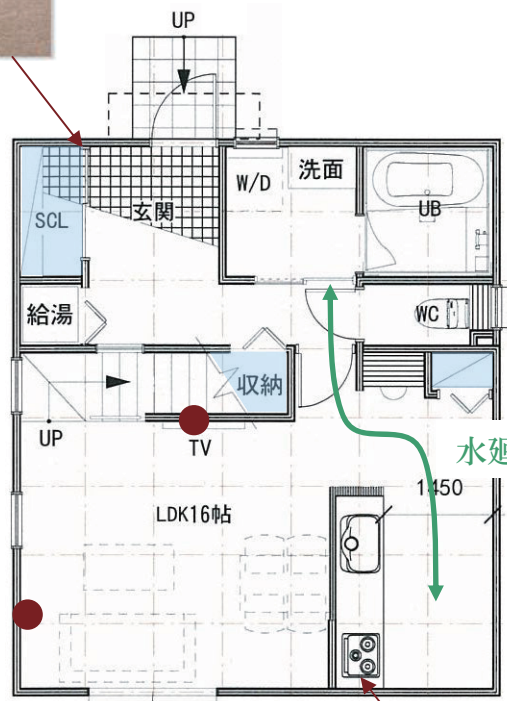

デザインコンセプト ～収納たっぷり！ミニマリストのシンプルライフ～

インテリアスタイル ～北欧モダンスタイル～

ゾーニングプランポイント

- コンパクトにまとめられた空間設計
- キッチン横には、家事スペースと食品庫を確保
- 1・2階どちらも適材適所な所に収納スペースを設置
- 2階子供部屋は、お子様の成長に合わせて使用方法が変更されます

1F

ポーチ・玄関タイル
RUS-30-30(ニッタイ)

水廻家事動線

キッチン部分タイル
SF-542/RF-40(ニッタイ)

SF-542/RF-40

TVの設置位置は、
お客様のライフスタイルに合わせて
二箇所設置可能です。

2F

収納スペースの充実

お子様の成長に合わせて
部屋も変えられるフレキシブルスタイル

自然素材を使用し、女性目線のプランニングと家事ラク動線を採用、
さらに、人気のインテリア雑貨の似合う‘家’それが「Skogのいえ」です。